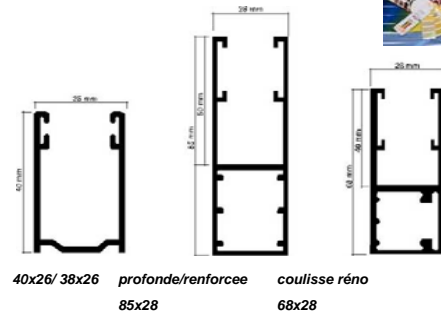

Manoeuvre électrique radio
Moteur Somfy modèle Oximo récepteur intégré. Arrêt sur obstacle et position intermédiaire. Réglage des fins de courses sur chantier. Livré avec télécommande Telis 1 Pure ou émetteur Centralis RTS

Coloris tablier: Gamme B Gamme C Chêne doré 39x9
prix du m2 Tout RAL

Coloris coulis: Tout RAL < 12ml > 12ml En quantité
prix du ml

Lame anticrochetage **Coulisse renforcée / profonde 85x28** **Coulisses Réno 68**
prix du ml

OPTIONS SUR MANOEUVRE MANUELLE

☐	Verrous manuels	16	
☐	Projection à l'italienne	80	1400 maxi
☐	Projection brisée	80	1400 maxi

OPTIONS SUR MANOEUVRE ELECTRIQUE

Manoeuvre électrique avec cde.secur **Plus value Sortie invisible**
y compris sortie avec baionnette

CDES.GROUPEES OU GENERALES RADIO AUTRES COMMANDES POUR MOTEUR FILAIRE

Télécommande Telis Pure 1 RTS	44	Poussoir+télerupteur+inter. à clé	182
Télécommande Telis Pure 4 RTS	65	Inverseur à clé (seul)	104
Emetteur Centralis RTS	77	Récepteur-Emetteur Centralis Uno RTS	232
Radio-programmateur Chronis RTS	338		
Moins value Volet sans tîde	-47		

MONTAGES:

Tradi-Express Montage sur consoles acier autoportées sur coulisses, montage très rapide	Traditionnel sur équerre Montage sur équerres et jambe de force
Dans coffre tunnel Montage dans coffre, supports à clipper, aucune visse de fixation est nécessaire	Dans coffre tunnel Autre Montage dans coffre tunnel non livré par nos soins, livré avec supports à visser

COULISSES: