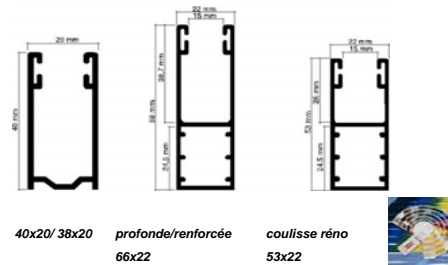

Coloris coulisse: Tout RAL < 12 ml > 12ml En quantité
prix du ml

Lame anticrochetage **Coulisse renforcée / profonde 66x22** **Coulisses Réno 53**
prix du ml *prix du ml* *prix du ml*

OPTIONS SUR MANOEUVRE MANUEL

Manoeuvre par sangle ou cordon	-30	Verrous manuels	16
surface maximale 4 m2		Serrure sur lame finale	69
Ht maximale 2500 lg maximale 2000		Serrure sur lame intermédiaire	96
Manoeuvre par tirage direct	0	Projection à l'italienne	80 1400 maxi
surface maximale 3,7 m2		Projection brisée	80 1400 maxi
Ht maximale 2700 lg maximale 1600		Baton de tirage direct	25

OPTIONS SUR MANOEUVRE ELECTRIQUE

Manoeuvre électrique avec cde.secours **Plus value Sortie invisible**
y compris sortie avec baïonnette

CDES.GROUPEES OU GENERALES RADIO

AUTRES COMMANDES POUR MOTEUR FILAIRE

Télécommande Telis Pure 1 RTS	44	Poussoir+télerupteur+inter. à clé	182
Télécommande Telis Pure 4 RTS	65	Inverseur à clé (seul)	104
Emetteur Centralis RTS	77	Recepteur-Emetteur Centralis Uno RTS	232
Radio-programmateur Chronis RTS	338		
Moins value Volet sans tide	-47		

MONTAGES:

Tradi-Express	Traditionnel sur équerre
Montage sur consoles acier autoproteuses sur coulisses, montage très rapide	Montage sur équerres et jambe de force
Dans coffre tunnel	Dans coffre tunnel Autre
Montage dans coffre livré, supports à clipper, aucune vis de fixation est nécessaire	Montage dans coffre tunnel non livré par nos soins, livré avec supports à visser

COULISSES: