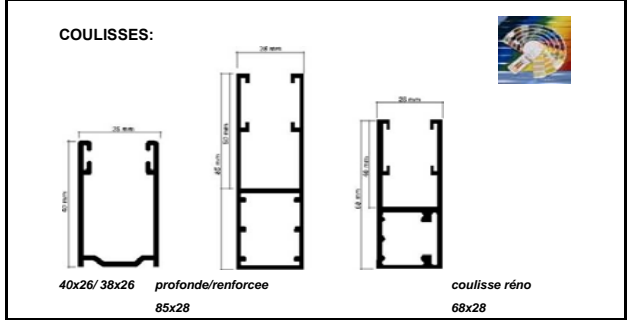

OPTIONS

Coloris tablier: Gamme B Gamme C Chêne doré 39x9
prix du m2 Tout RAL

Coloris coulisse: Tout RAL < 12ml >12ml En quantité
prix du ml

Lame anticrochetage **Coulisse renforcée / profonde 85x28** **Coulisses Réno 68**
prix du ml *prix du ml* *prix du ml*

OPTIONS SUR MANOEUVRE MANUELLE

☐	Verrous manuels	16
☐	Projection à l'italienne	80 1400 maxi
☐	Projection brisée	80 1400 maxi

OPTIONS SUR MANOEUVRE ELECTRIQUE

Manoeuvre électrique avec cde.secours **Plus value Sortie invisible**
y compris sortie avec baïonnette

CDES.GROUPEES OU GENERALES RADIO **AUTRES COMMANDES POUR MOTEUR FILAIRE**

Télécommande Telis Pure 1 RTS	44	Poussoir+télérupteur+inter. à clé	182
Télécommande Telis Pure 4 RTS	65	Inverseur à clé (seul)	104
Emetteur Centralis RTS	77	Récepteur-Emetteur Centralis Uno RTS	232
Radio-programmateur Chronis RTS	338		
Moins value Volet sans tîde	-47		

MONTAGES:

Tradi-Express	Traditionnel sur équerre
Montage sur consoles acier autoporteuses sur coulisses, montage très rapide	Montage sur équerres et jambe de force
Dans coffre tunnel	Dans coffre tunnel Autre
Montage dans coffre, supports à clipper, aucune visse de fixation est nécessaire	Montage dans coffre tunnel non livré par nos soins, livré avec supports à visser